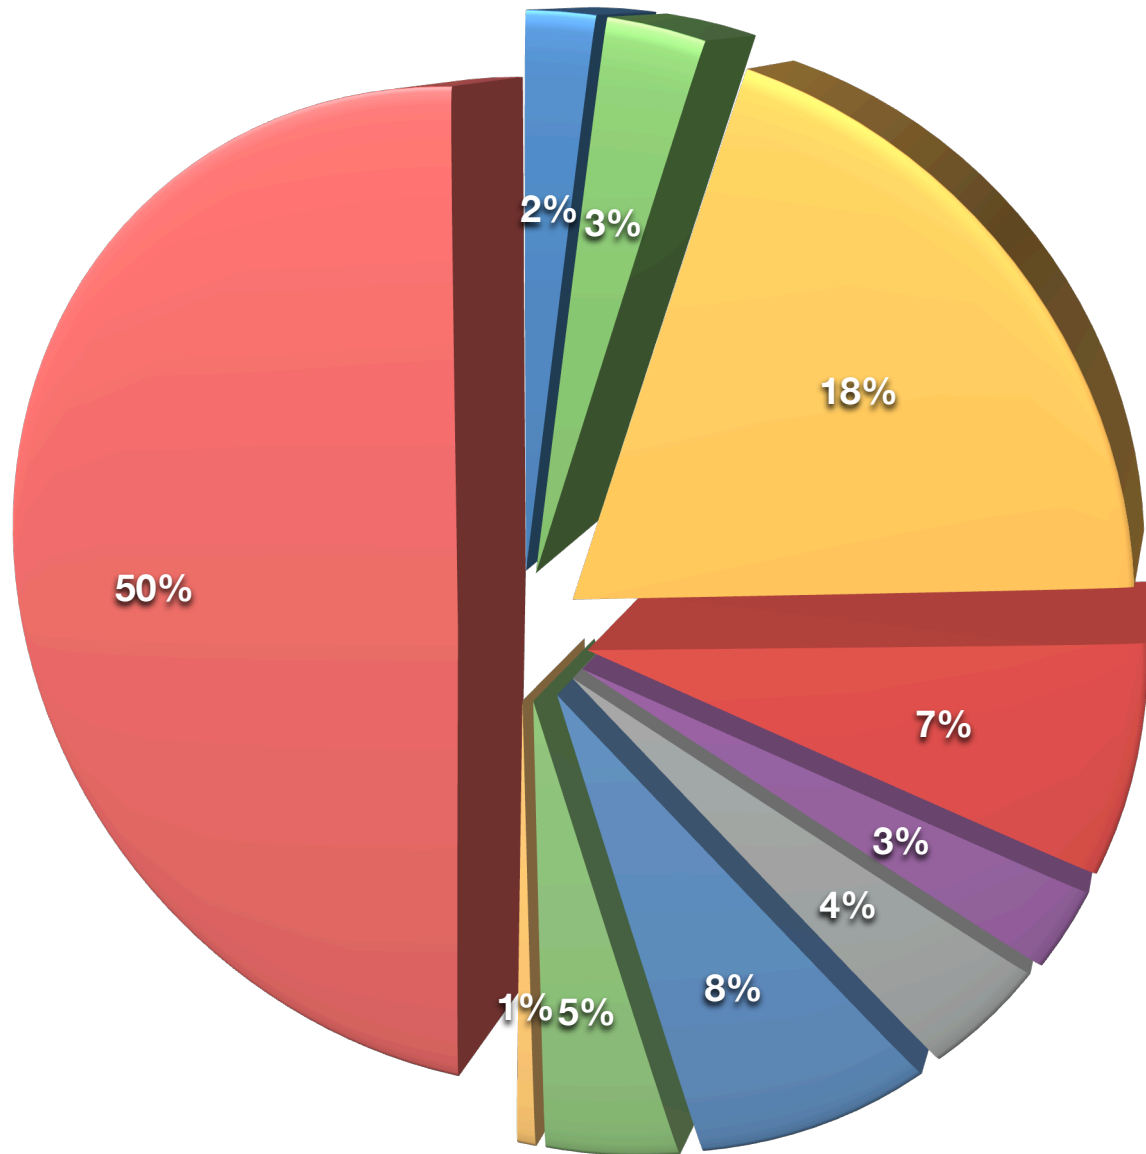

### Mitgliederanteile der Abteilungen TSV - Ottobrunn

- Basketball
- Fechten
- Fußball
- Handball
- Karate
- Leichtathletik
- Ski-&Bergsport
- Tischtennis
- Triathlon
- Turnen

	Mitglieder
Basketball	65
Fechten	90
Fußball	587
Handball	229
Karate	89
Leichtathletik	133
Ski-&Bergsport	258
Tischtennis	150
Triathlon	21
Turnen	1598